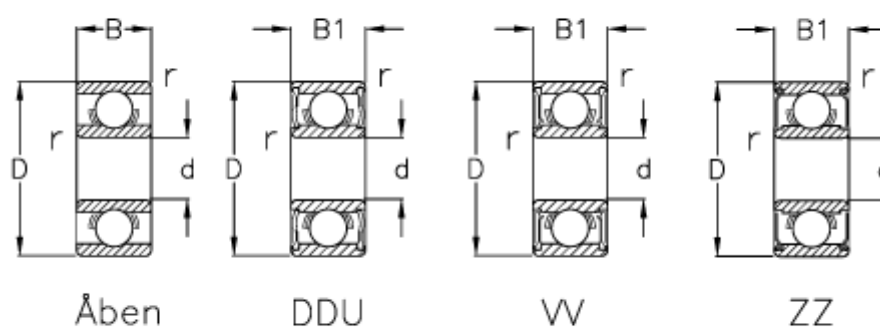

Varenummer: 570408009004
Beskrivelse: NSK Leje 638 ZZ skærmet
d=8 D=28 B=9 pakke á 10 stk

Mål

B	= 9	Max. o/m åben = 34000
B1	= 9	r min = 0.3
Belastning Cor (N)	= 1970	Type = 638
Belastning Cr (N)	= 4550	
d	= 8	
D	= 28	
Max. o/m DD	= 22000	
Max. o/m ZZ-VV	= 28000	